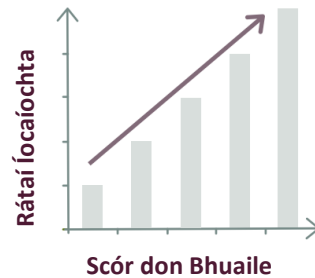

ÍOCAÍOCHTAÍ BUNAITHE AR THORTHAÍ

An samhradh seo, siúlfaidh comhairleoirí na tailte foráiste uilig atá faoi d'úinéireacht sa gcrios CP chomh maith le haon talamh foráiste eile sa gcrios CP a bheidh ar léas nó ar cíos agat in fhad agus a sheasfaidh an scéim agus scórálfaidh siad na tailte ag úsáid na scórchártaí atá deartha chun buailte a mheas ó thaobh a luach bithéagsúlachta agus a riocht comhshaoil. Ar an mbealach seo gheobhaidh feirmeoirí a sholáthraíonn níos mó sochair chomhshaoil mar chuid dá mbainistiocht feirme scór níos airde agus mar luach saothair gheobhaidh siad íocaíocht bunaithe ar thorthaí suas le €7,000 sa mbliain.

SCÓR NÍOS AIRDE DON BHUAILE = LEIBHÉAL ÍOCAÍOCHTA NÍOS AIRDE

Íocaíocht Bunaithe ar Thorthaí do Chrios Comhoibríthe ACRES

Scór don Bhuaile	10	9	8	7	6	5	4	<4
Ráta Íocaíochta	€400	€350	€300	€250	€205	€175	€150	€0
An scála d'fheirmeoirí SFO*	€150	€100	€50	€0	€0	€0	€0	€0

* Scéim na Feirmeoireachta Orgánaí

Rátaí Coimíneachta* (Tionscadal Ginearálta ACRES & Tionscadal Comhoibríthe ACRES)

Scór don Bhuaile	10	9	8	7	6	5	4	<4
Ráta Íocaíochta	€220	€180	€145	€115	€90	€70	€60	€0**

* Íocar bunráta €120/heicteár ar choimíneacht <10h le Plean Feirme Coimíneachta

**Íocaíocht rannpháirtíochta socraithe ag €50/h don chéad 20 Heicteár beag beann ar an scór bunaithe ar thorthaí. Áirítear an íocaíocht rannpháirtíochta seo sna rátaí íocaíochta bunaithe ar thorthaí.